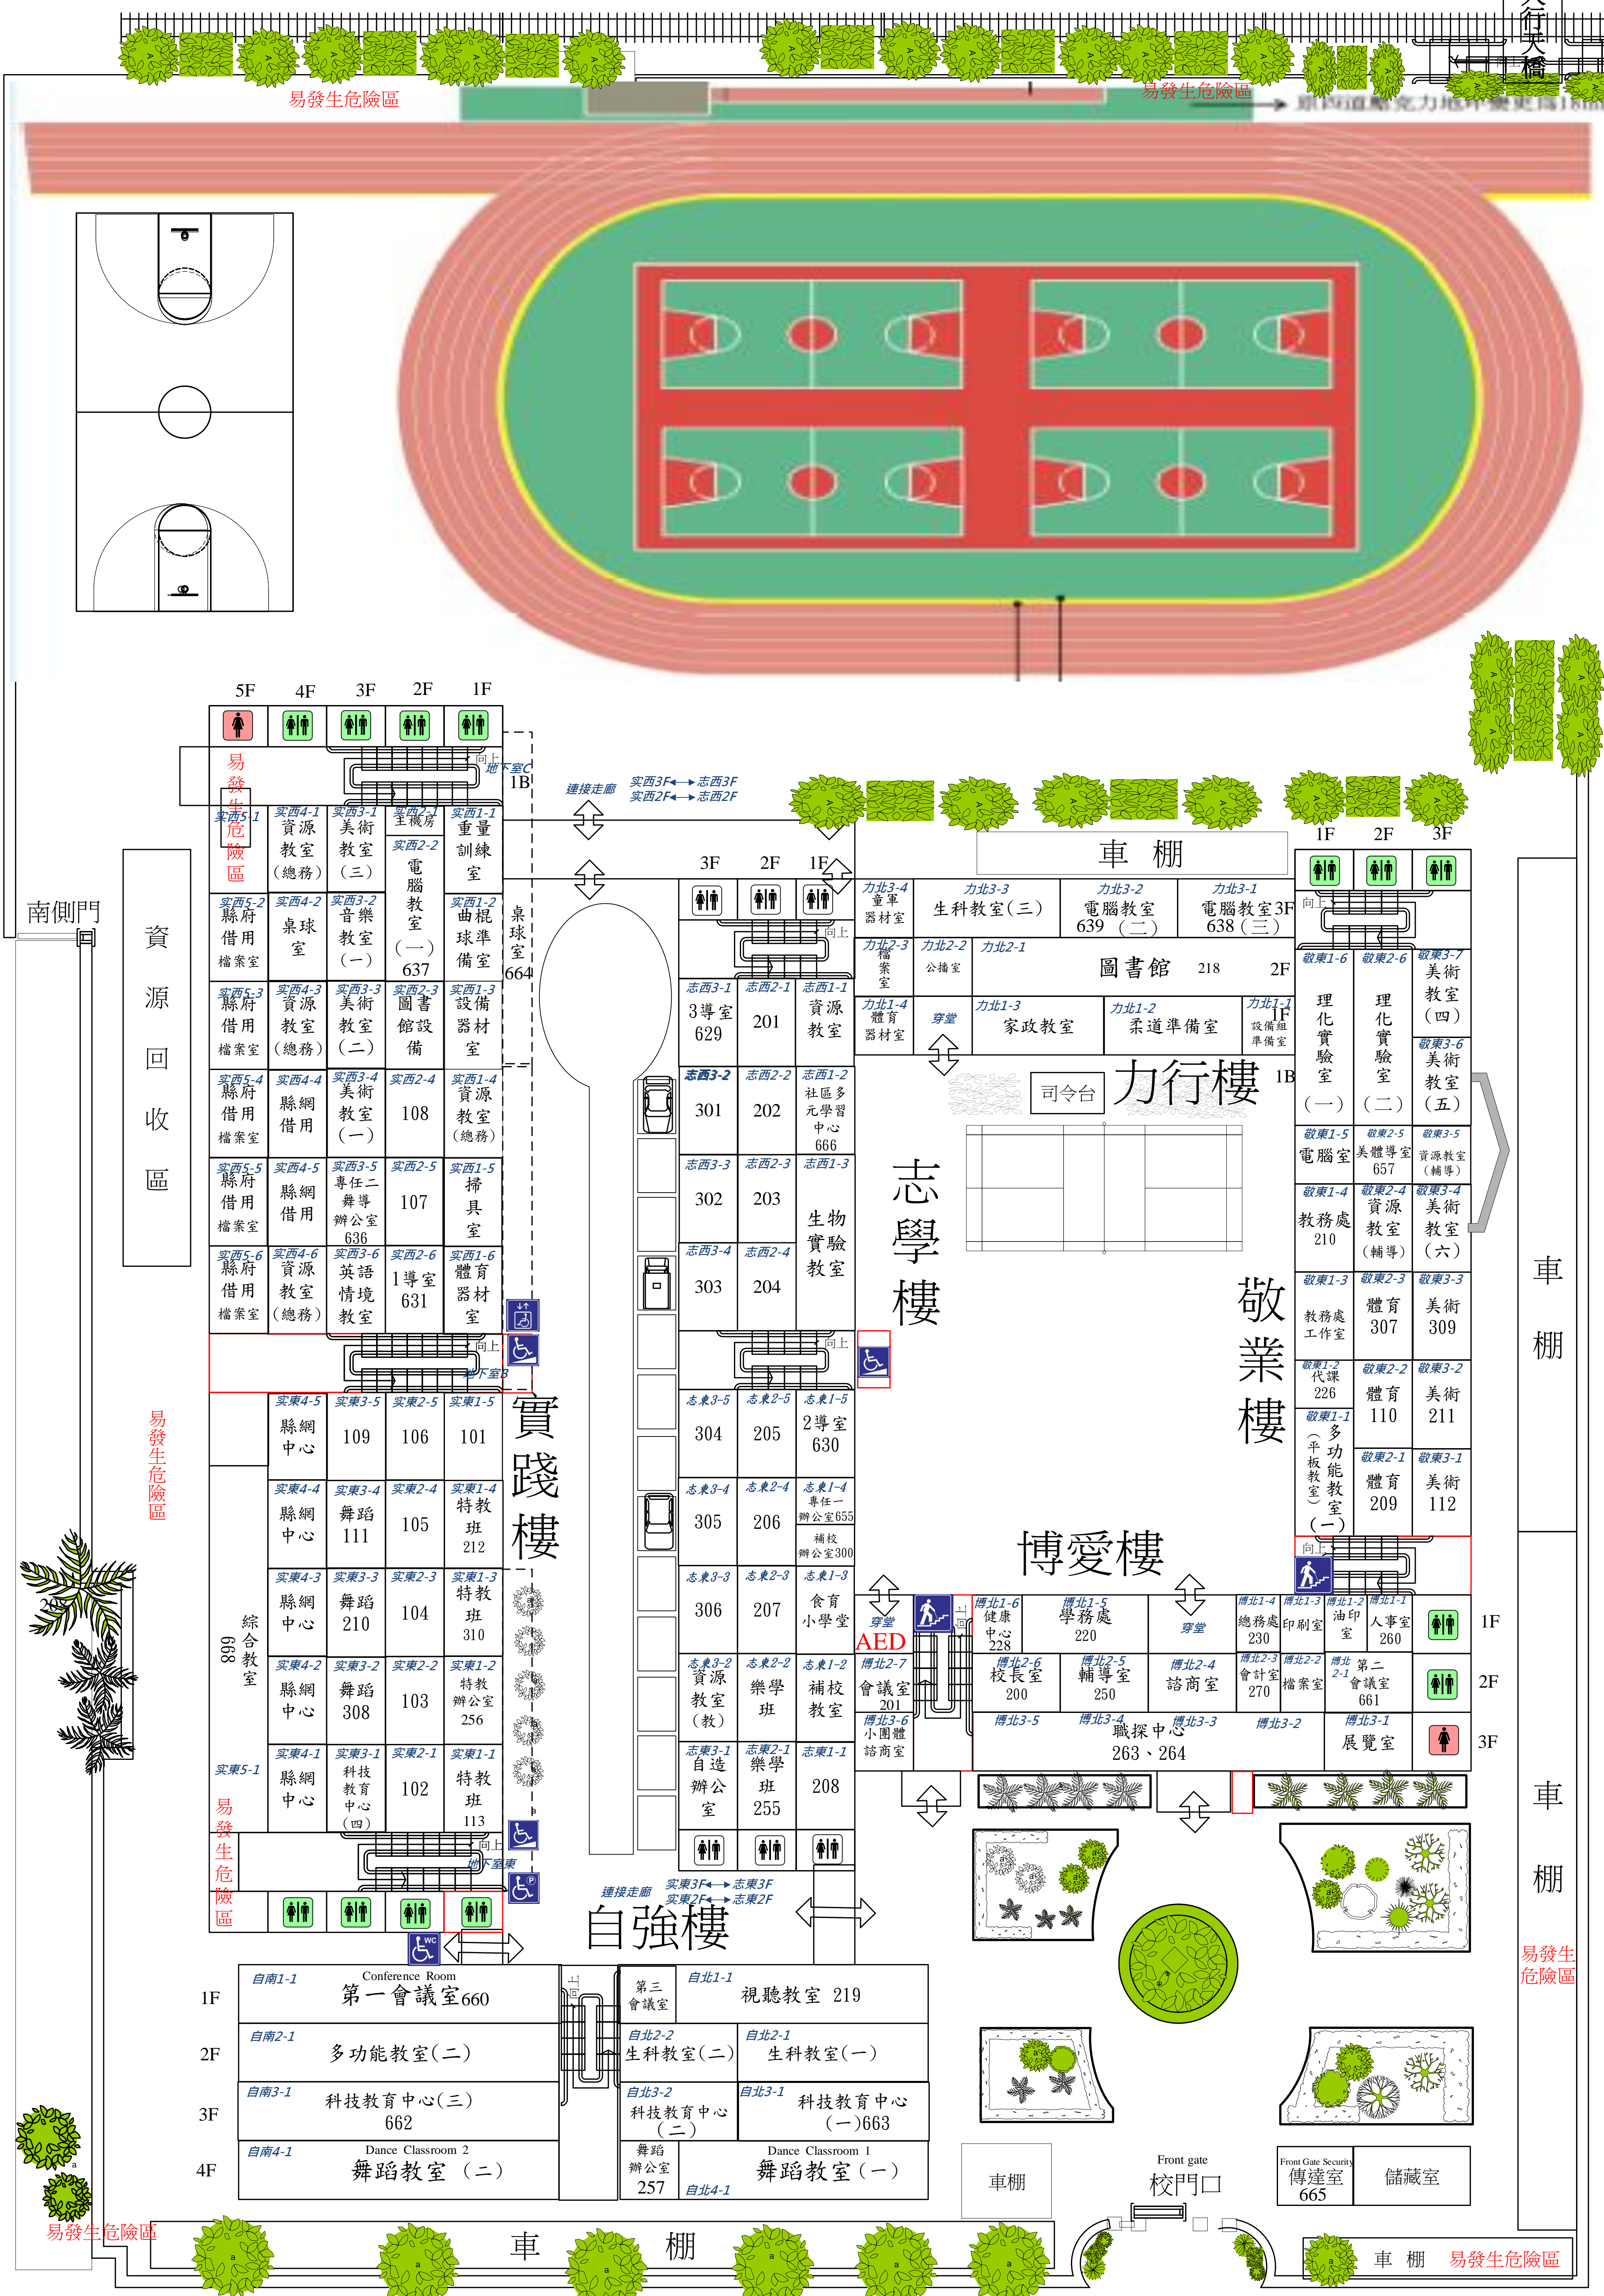

# 彰化縣立彰安國民中學114學年度教室分佈圖

中正路二段560巷